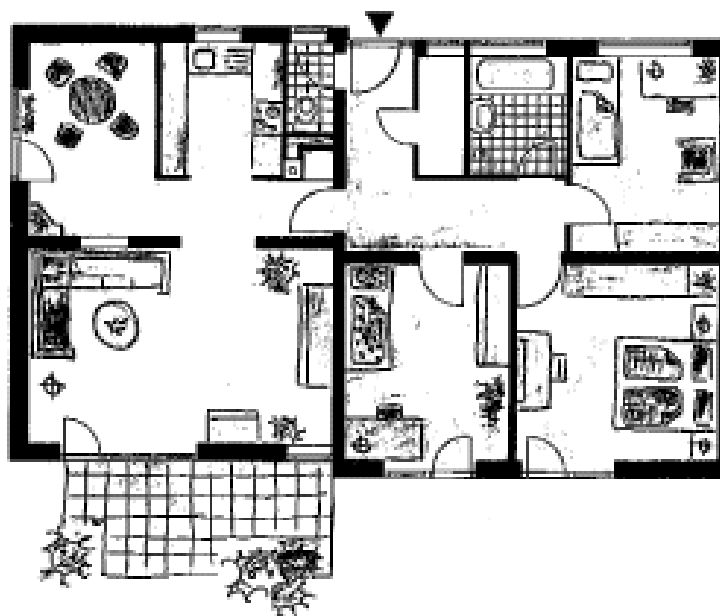

Europa-Dorf Roßlau

Wohnung Nr. 03 EG

Wohnfläche: 99,16 m²
Kaufpreis: 73.380 €