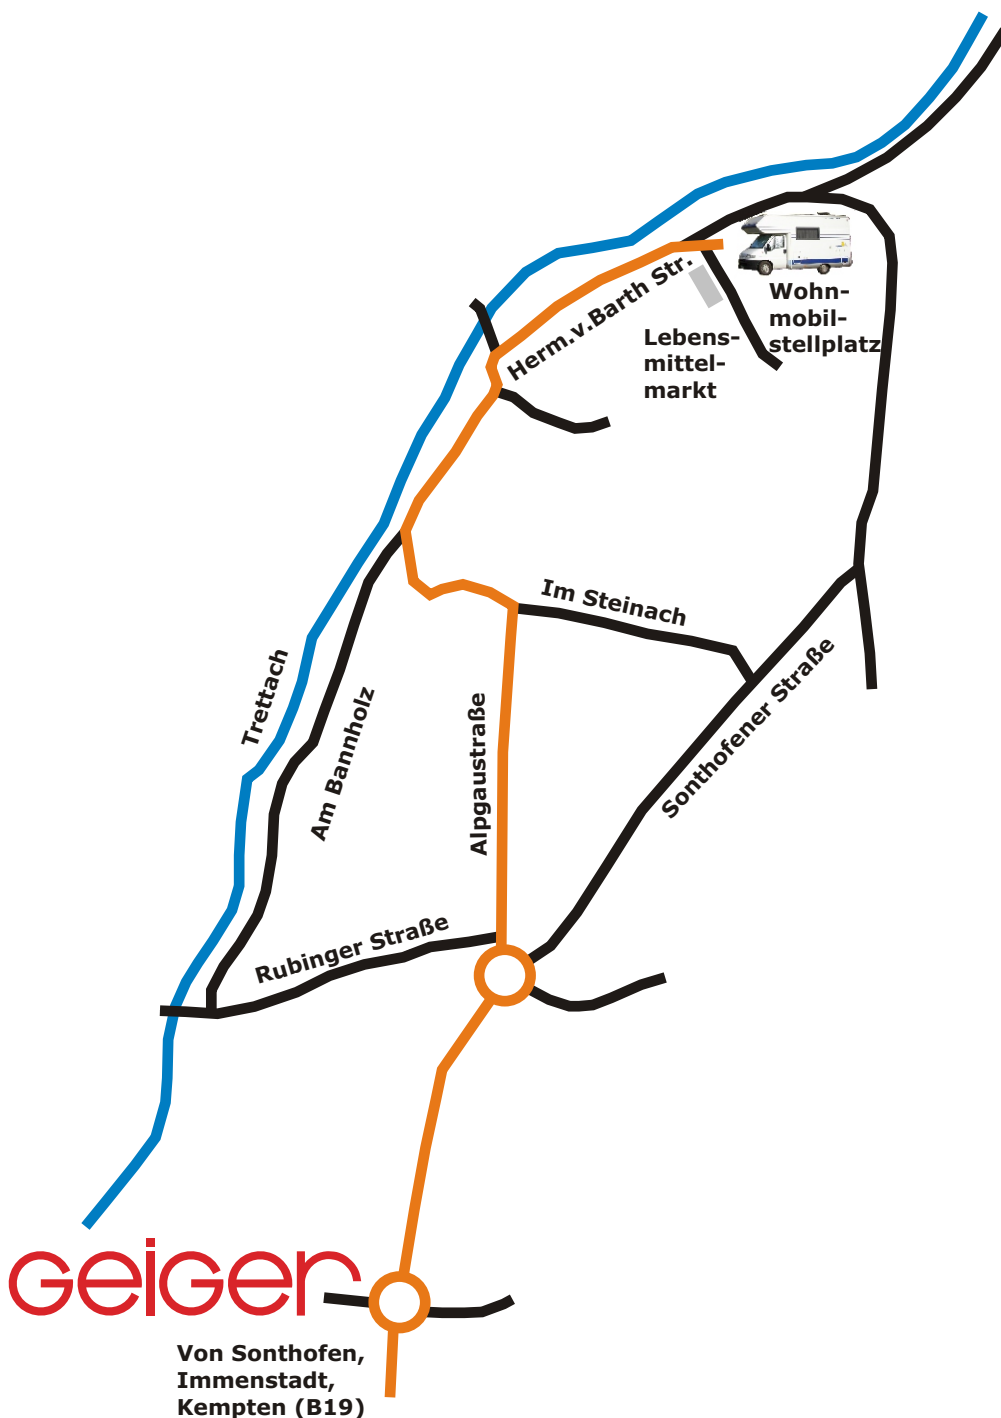

Anfahrtskizze Wohnmobilstellplatz

Wohnmobilstellplatz Oberstdorf - Hermann-von-Barth-Straße 9 - 87561 Oberstdorf

Direkt von der B 19 ist unser Platz problemlos anzufahren. Folgen Sie beim zweiten Kreisverkehr vor dem Ort der Beschilderung "Eisstadion-Nebelhornbahn" und sie kommen sicher ans Ziel.

Wohnmobilstellplatz Oberstdorf